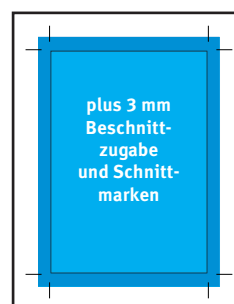

Das Team der Nehlsen Professional Copy GmbH

Bezeichnung	Art	Art/Papier + Grammatur	Format	Preis in €
Kleinformat Druck / Kopie / Scan , Farbig/sw	Kleinformat, Handanlage	Normalpapier (bis 100g/m ²)	A4	0,50 €
			A3	1,00 €
Upgrade dickeres Papier 1	medium	ColorCopy/BioTop ca. 100 bis 159g/m ²	A4	+ 50 %
			A3	
Upgrade dickeres Papier 1	stark	ColorCopy/BioTop ca. 160 bis 300g/m ²	A4	+ 100 %
			A3	
Schwarz-Weiss Druck AUF Farbiges Papier	PopArt Papier 	auf verschiedenen bunten Papieren, ab ca. 170 bis 250 g/m ² (medium + stark)	A4	1,00 €
			A3	2,50 €
Posterdruck Smart Farbig/sw	Großformat	Plakatpapier	A2	10,00
Posterdruck Smart Farbig/sw	Großformat	Plakatpapier	A1	15,00
Posterdruck Smart Farbig/sw	Großformat	Plakatpapier	A0	25,00
1 Blockschnitt		max. 2,5 cm Papierstapel	bis 45 cm	3,50 €
Weiterverarbeitung	Kleinformat	1 Karte schneiden und nutzen	max. A4	2,50 €
Laminieren	Handanlage	Laminierfolie, um das Blatt herum ca. 5 mm Rand	A4	5,00 €
			A3	7,00 €

Bitte beachten: Alle Drucke haben rundherum einen ca. 5 mm breiten weißen Rand, da die Maschinen nicht randlos drucken können.

→
Für randlose Druckergebnisse passen wir oder Sie Ihre Daten wie folgt an: